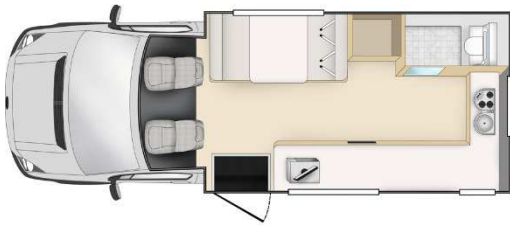

Cheapa 4 Berth

Beispielbilder

Belegung

Empfohlen für 4 Erwachsene	
4 Sitzgurte	
Bett über Fahrerkabine (m)	1.40 x 1.90
Sicherheitsnetz	
Bett Essecke umgebaut (m)	1.20 x 1.90

Baby-/Kindersitz auf Anfrage (maximal 2)

Ausstattung / Einrichtung

Kühlschrank 110 l / Gefrierfach
 3 Flammen-Gasherd
 Mikrowelle
 Kalt-/Warmwasser
 Dusche / WC (klein)
 Radio / CD / DVD

Fahrzeugdaten

Aussenlänge (m)	7.70
Aussenbreite (m)	2.30
Aussenhöhe (m)	3.60
Innenhöhe (m)	2.00