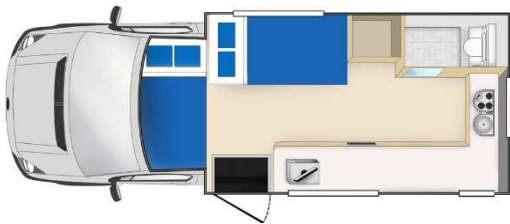

Cheapa 4 Berth

Beispielbilder

Belegung

Empfohlen für 4 Erwachsene	
4 Sitzgurte	
Bett über Fahrerkabine (m)	1.40 x 1.90
Sicherheitsnetz	
Bett Essecke umgebaut (m)	1.20 x 1.90

Baby-/Kindersitz auf Anfrage (maximal 2)

Ausstattung / Einrichtung

Kühlschrank 110 l / Gefrierfach
 3 Flammen-Gasherd
 Mikrowelle
 Kalt-/Warmwasser
 Dusche / WC (klein)
 Radio / CD / DVD

Fahrzeugdaten

Aussenlänge (m)	7.70
Aussenbreite (m)	2.30
Aussenhöhe (m)	3.60
Innenhöhe (m)	2.00